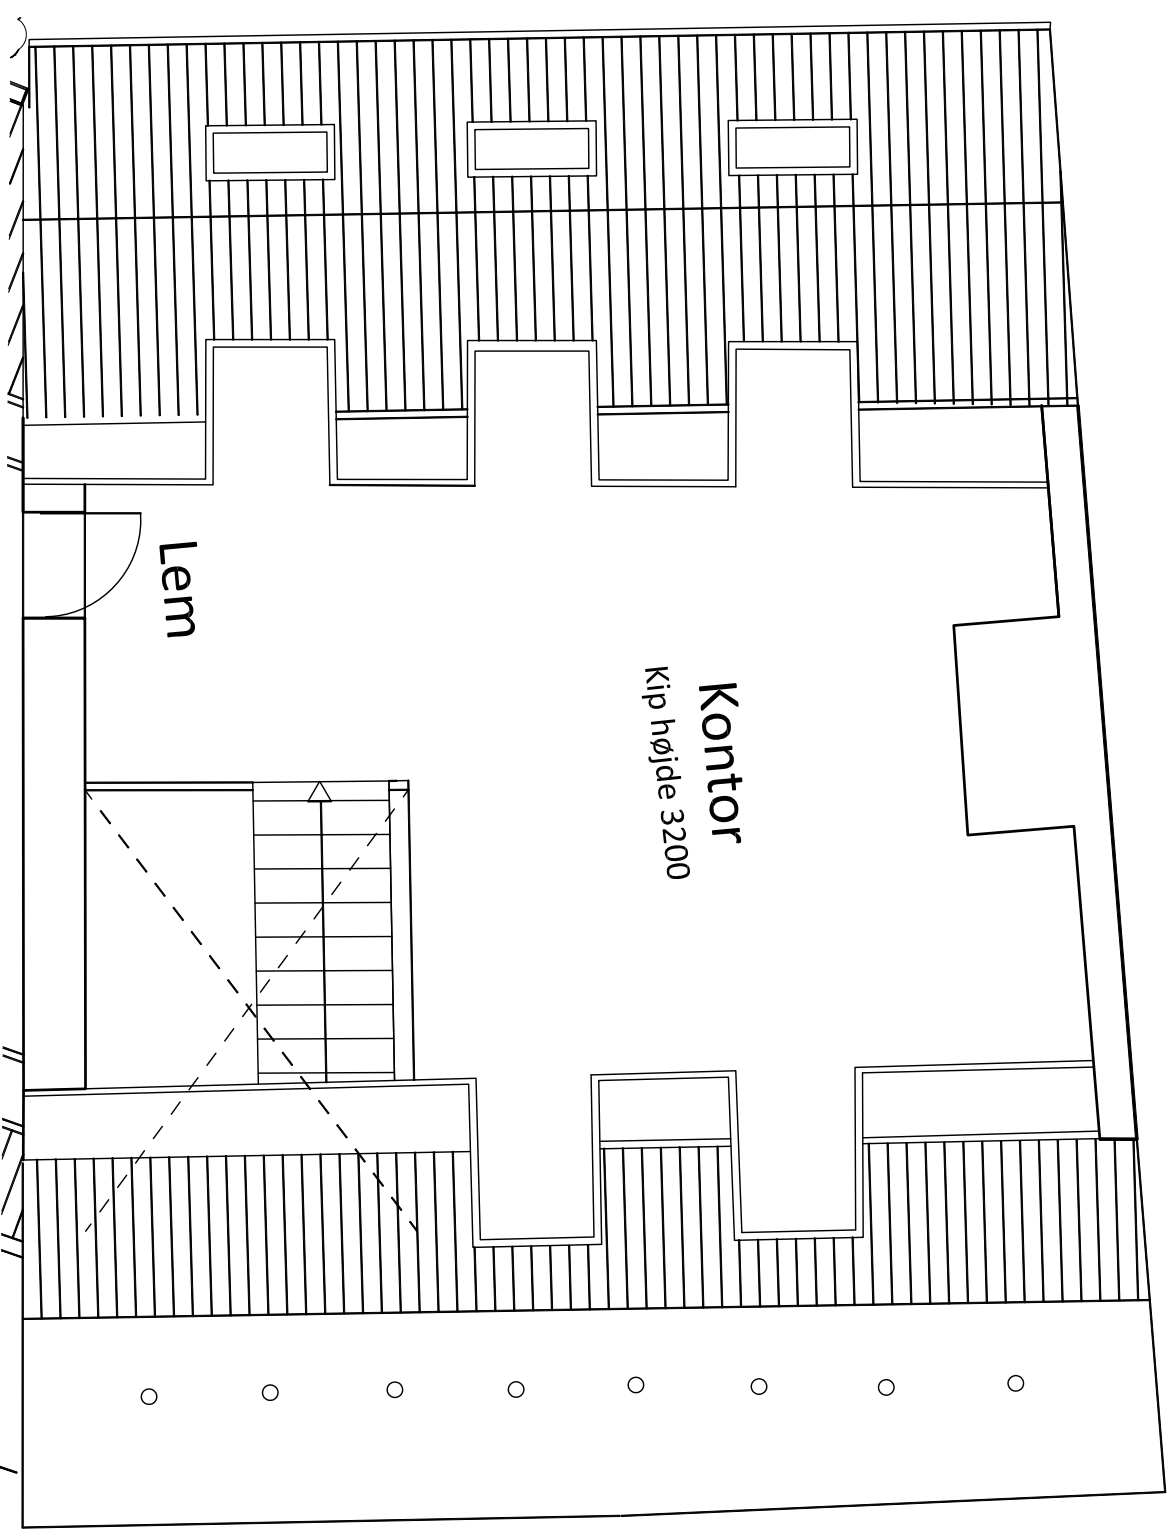

3.sal

Hems

Alle mål er vejledende.

Tegn NIM Cook Tekst

Flisem :

Mål 1:50

Date 17.02.2025 Rev

Kronprinsensgade 1