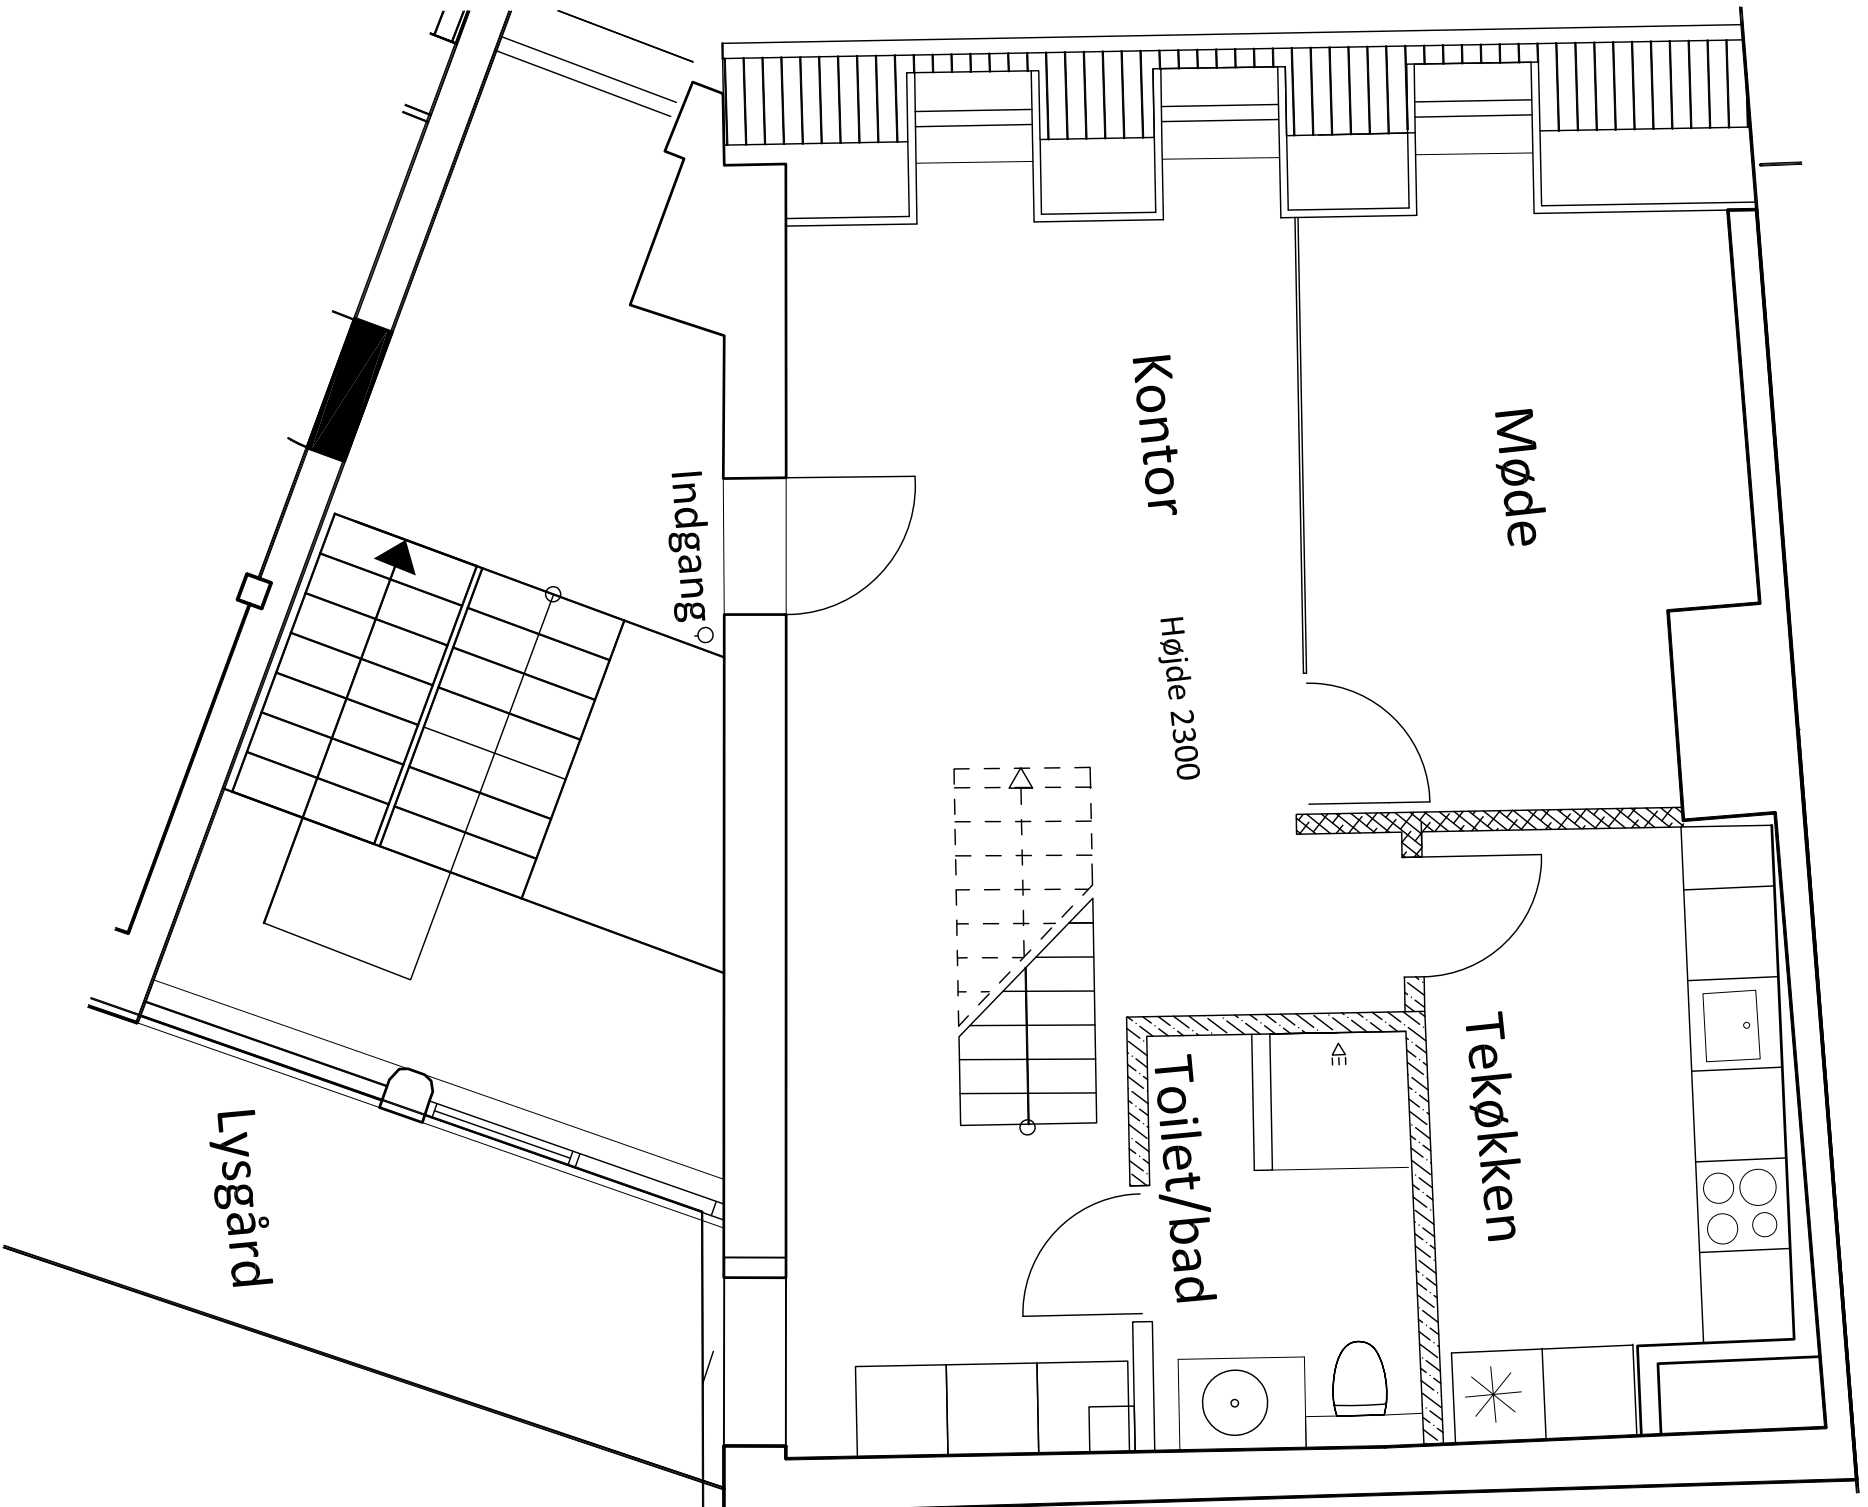

3.sal

Hems

Alle mål er vejledende.

Tegn NIM Cook Tekst

Flisem :

Mål 1:50

Date 17.02.2025 Rev

Kronprinsensgade 1